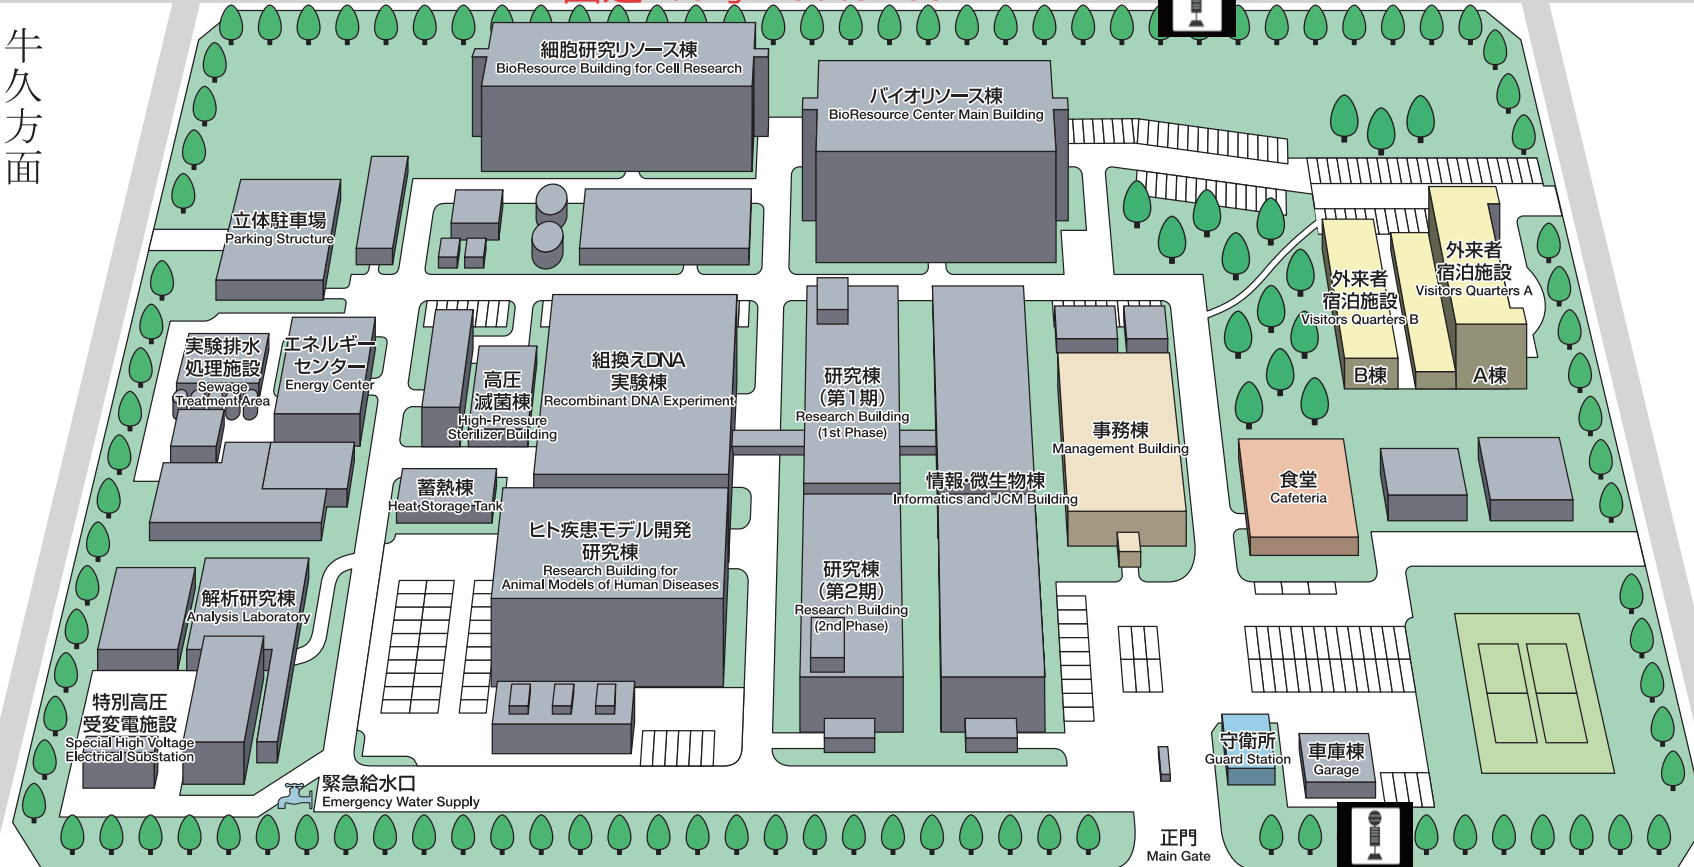

畜産草地研究所

NARO Institute of Livestock and Grassland Science

関東バス Kantetsu Bus

「高野台中央」"Koyadai - chuo"

谷田部車庫方面 for Yatabe Bus Depot)

国道408号 Route 408

「高野台中央」"Koyadai - chuo"

(牛久駅方面 for Ushiku Station)

牛久方面

つくば方面

正門
Main Gate

(つくば駅行き for Tsukuba Center)

つくバス Tsuku - Bus

「理化学研究所」

"Rikagakukenyusho"

(荳崎老人福祉センター行き for Kukizaki Senior Citizen's Center)

高野台公園

Koyadai Park