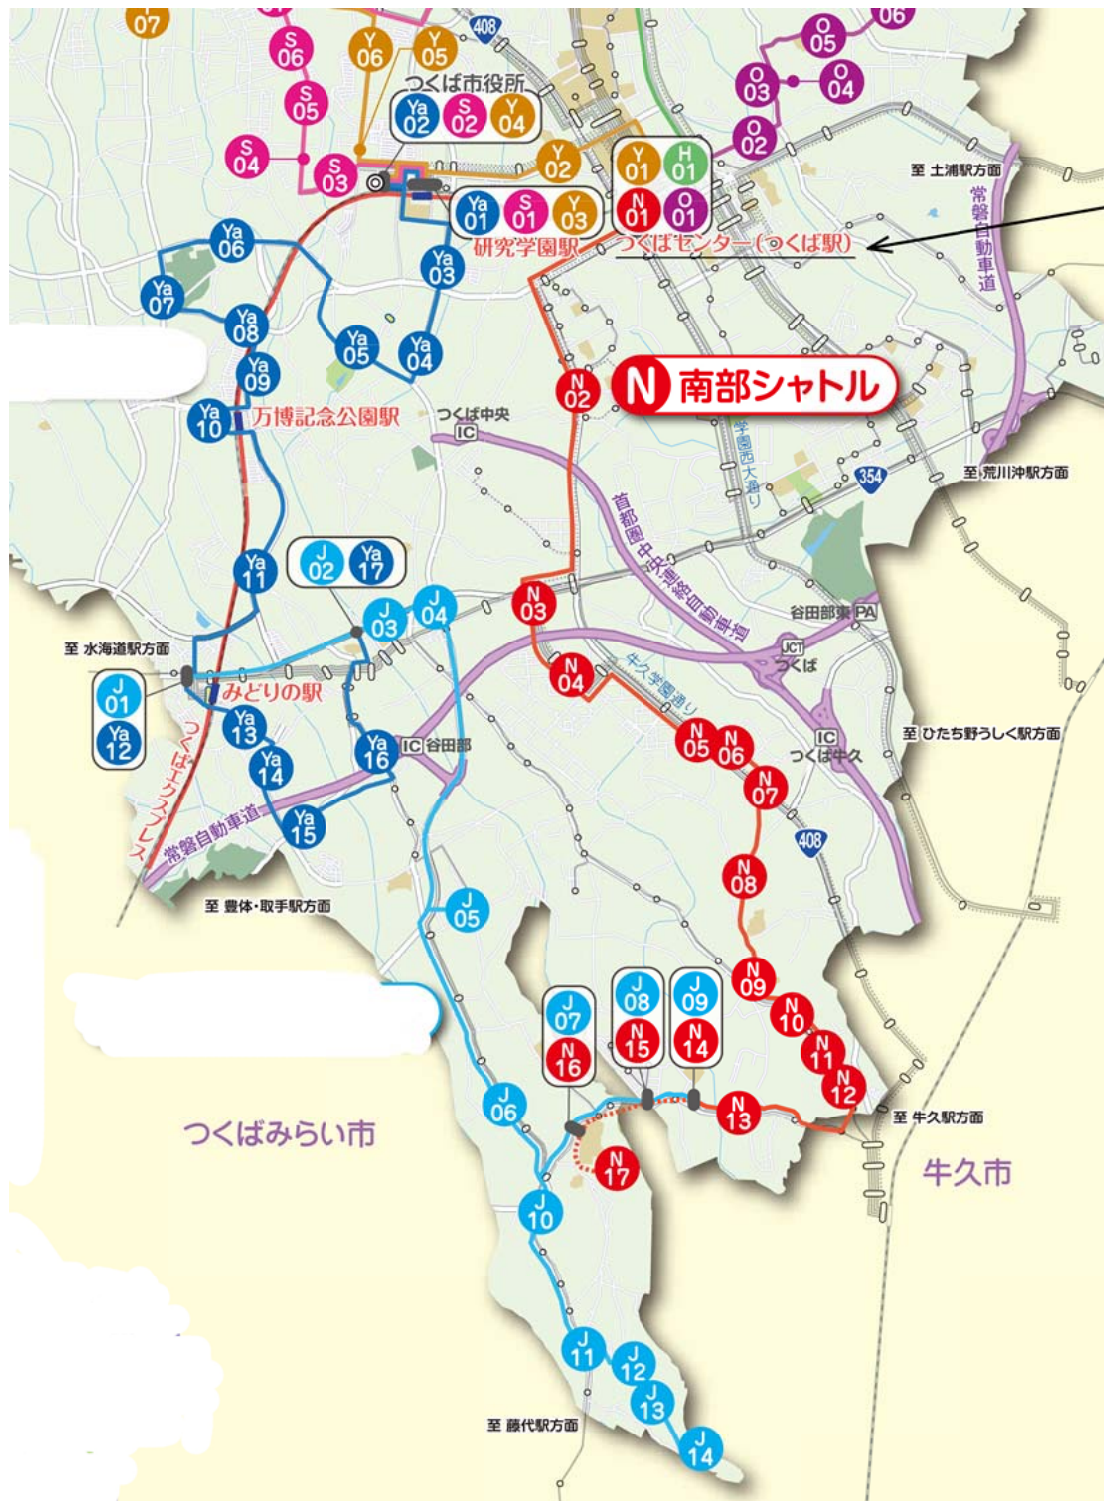

# つくバス路線図

つくば駅

## N 南部シャトル

- N01 つくばセンター ㊦
- N02 松代
- N03 谷田部車庫 ㊦
- N04 農林団地中央 ㊦
- N05 高野台 ㊦
- ★ N06 理化学研究所 ㊦
- N07 牧園中央 ㊦
- N08 菅間 ㊦
- N09 高崎中央 ㊦
- N10 高見原団地入口 ㊦
- N11 高見原中央 ㊦
- N12 高見原南 ㊦
- N13 弁天前
- N14 荃崎窓口センター ㊦
- N15 森の里団地入口 ㊦
- N16 荃崎運動公園 ㊦
- N17 荃崎老人福祉センター ㊦